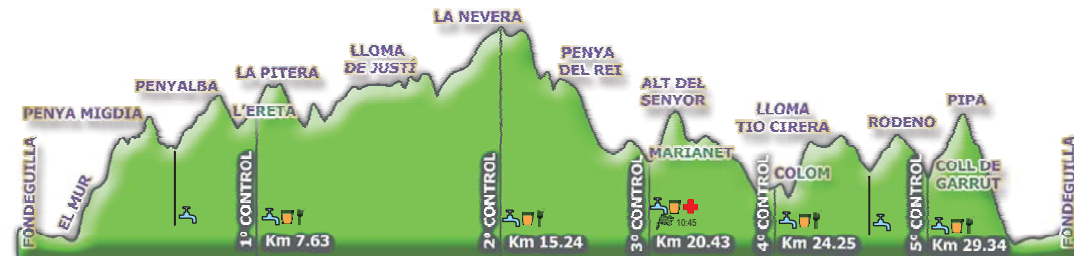

3102 5199 35 2017392024 Caixa Sant Vicent La Vall d'Uxó

3111 5099 45 2044128821 Caixa San Isidro La Vall d'Uixó.

El corredor accepta tot el reglament complet publicat en www.voltaaltermes.com

FONDEGUILLA	L'ERETA	LA NEVERA	MARIANET	COLOM	COLL DE GARRUT	FONDEGUILLA
L'ERETA	LA NEVERA	MARIANET	COLOM	COLL DE GARRUT	FONDEGUILLA	
DISTANCIA: 7.63 Km	DISTANCIA: 7.61 Km	5.19 Km	3.82 Km	5.09 Km	5.16 Km	
ASCENSO: 699 m	ASCENSO: 665 m	171 m	264 m	334 m	337 m	
DESCENSO: 345 m	DESCENSO: 385 m	618 m	374 m	332 m	416 m	
ASC. MÁX: 39.6%, Km 1.85	ASC. MÁX: 26.42%, Km 0.06	13.95%, Km 1.89	33%, Km 0.22	37.38%, Km 0.72	25.94%, Km 0.79	
DESC. MÁX: 30.6%, Km 4.23	DESC. MÁX: 27.03%, Km 0.8	39.68%, Km 0.98	32.3%, Km 0.9	24.5%, Km 4.79	35.67%, Km 2.20	
ALTURA MÁXIMA: 649 m	ALTURA MÁXIMA: 874 m	874 m	589.9 m	524.1 m	592 m	
ALTURA MÍNIMA: 156 m	ALTURA MÍNIMA: 542.8 m	423.1 m	302.5 m	307.8 m	144 m	
DISTANCIA ASC.: 4.58 Km	DISTANCIA ASC.: 4.30 Km	1.43 Km	1.66 Km	2.58 Km	3.17 Km	
DISTANCIA DESC.: 2.7 Km	DISTANCIA DESC.: 3.10 Km	3.60 Km	1.94 Km	2.22 Km	1.80 Km	
ASCENSO MEDIO: 14.5%	ASCENSO MEDIO: 15.51%	12.15%	16.10%	13.07%	10.65%	
DESCENSO MEDIO: 12.8%	DESCENSO MEDIO: 12.92%	17.88%	20.05%	15.53%	24.10%	
ALTURA INICIAL: 204 m	ALTURA INICIAL: 597 m	874 m	425 m	334.7 m	372.6 m	
ALTURA FINAL: 597 m	ALTURA FINAL: 874 m	425 m	334.7 m	372.6 m	204 m	