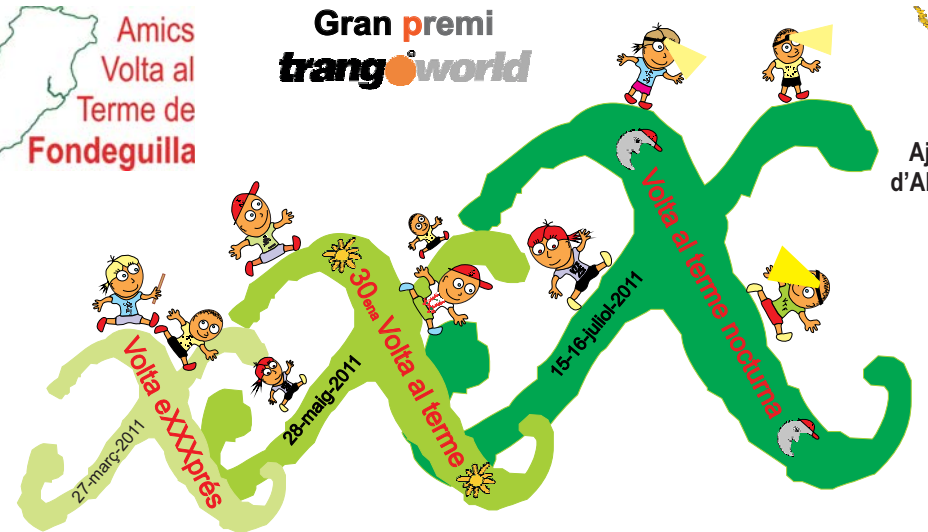

30ena

28 de Maig de 2011
06:00 hores

34,5 Km
+ 2470 m
- 2470 m

BAR
LAS CHOLINAS
ALFONDEGUILLA

Amics
Volta al
Terme de
Fondegulla

Gran premi
trangoworld

Ajuntament
d'Alfondegulla

30^{ena} VOLTA AL TERME